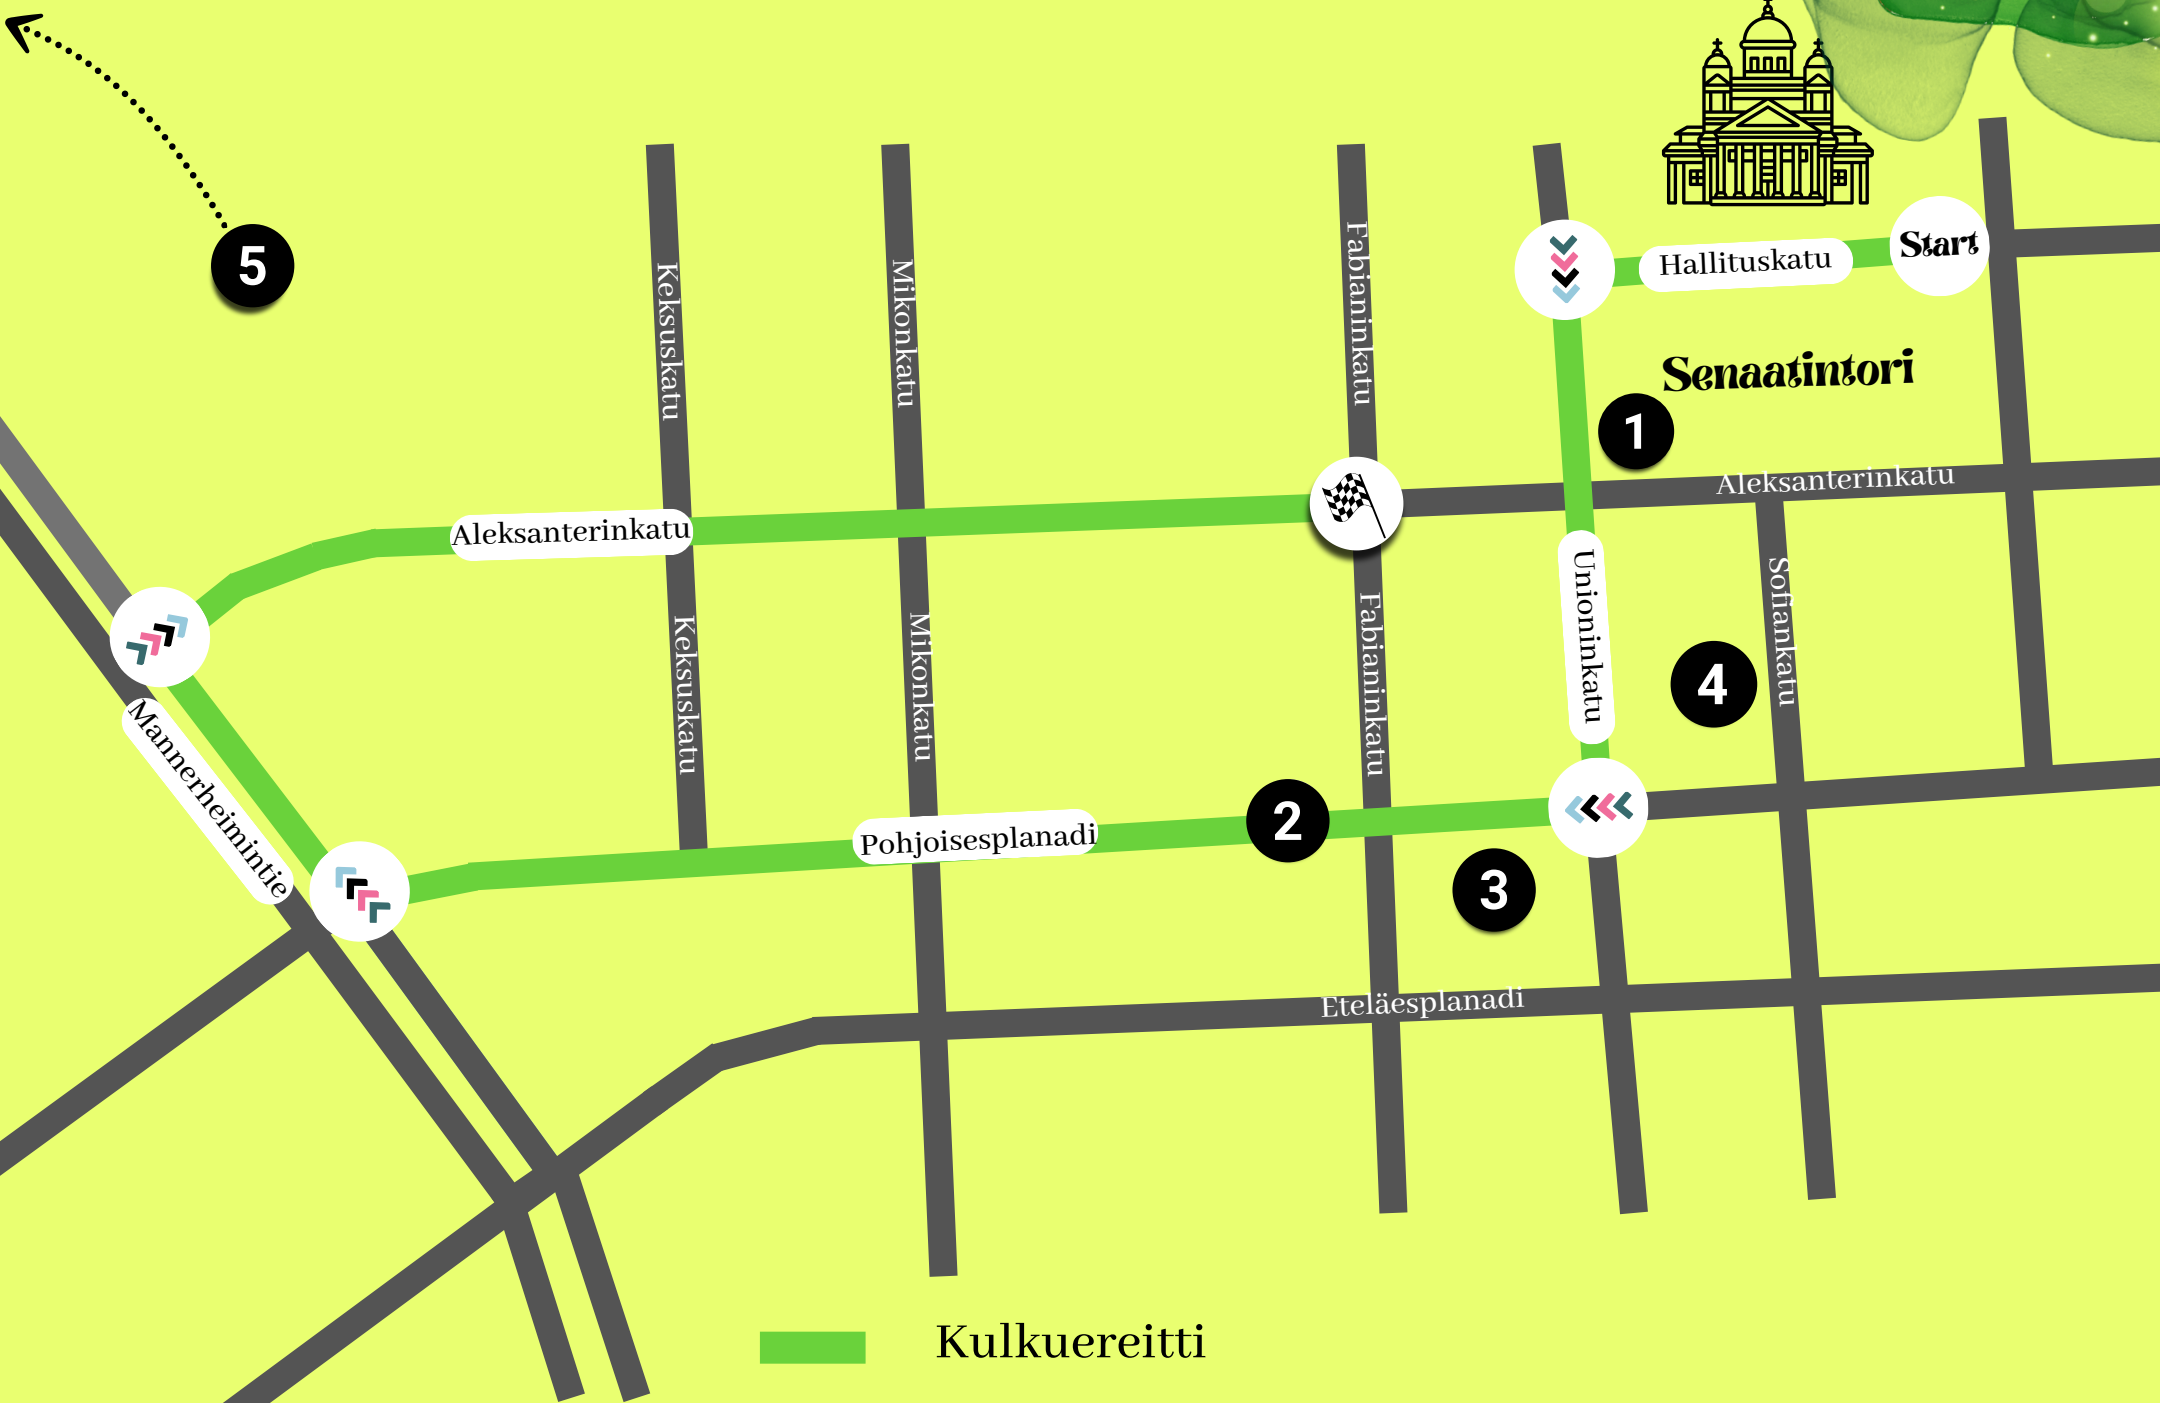

EVENT AREA MAP

Helsinki

HELSINKI
AMBA
CARNAVAL®

SINCE 1991

TAPAHTUMA-ALUE 2026

Kulkuereitti

1

Senaatintorin tapahtuma-aukio: WC:t, ruokakojut, esiintymislava sekä kulkueen lähtöpiste

EVENT AREA 2026

 Kulkuereitti / Parade route

 Senaatintorin tapahtuma-aukio /
Senate Square event area

 Kulkuakilpailun tuomarointialue / Judging area

 Espan lava / Espa stage

 Bryggeri, Sofiankatu 2

 Kulttuuritehdas Korjaamo, Töölönkatu 51 A-B

TAPAHTUMA-ALUE 2026

1 SENAATINTORIN TAPAHTUMA-AUKIO

Karnevaalilauantaina 13.6. Senaatintori täyttyy karnevaalihumusta. Ohjelma alkaa Senaatintorin portailla ja lavalla klo 11 ja kulkueet starttaavat torilta klo 15. Löydät aukiolta myös WC:t, infopisteen sekä syötävää ja juotavaa foodcourtilta.

2 KULKUEKILPAILUN TUOMAROINTIALUE

Helsinki Samba Carnaval on samalla sambakoulujen välinen SM-kilpailu. Tuomarointi tapahtuu Pohjoisesplanadilla Espan lavalta Keskuskadun risteykseen. Tällä alueella voit nähdä kulkueiden loiston parhaimmillaan!