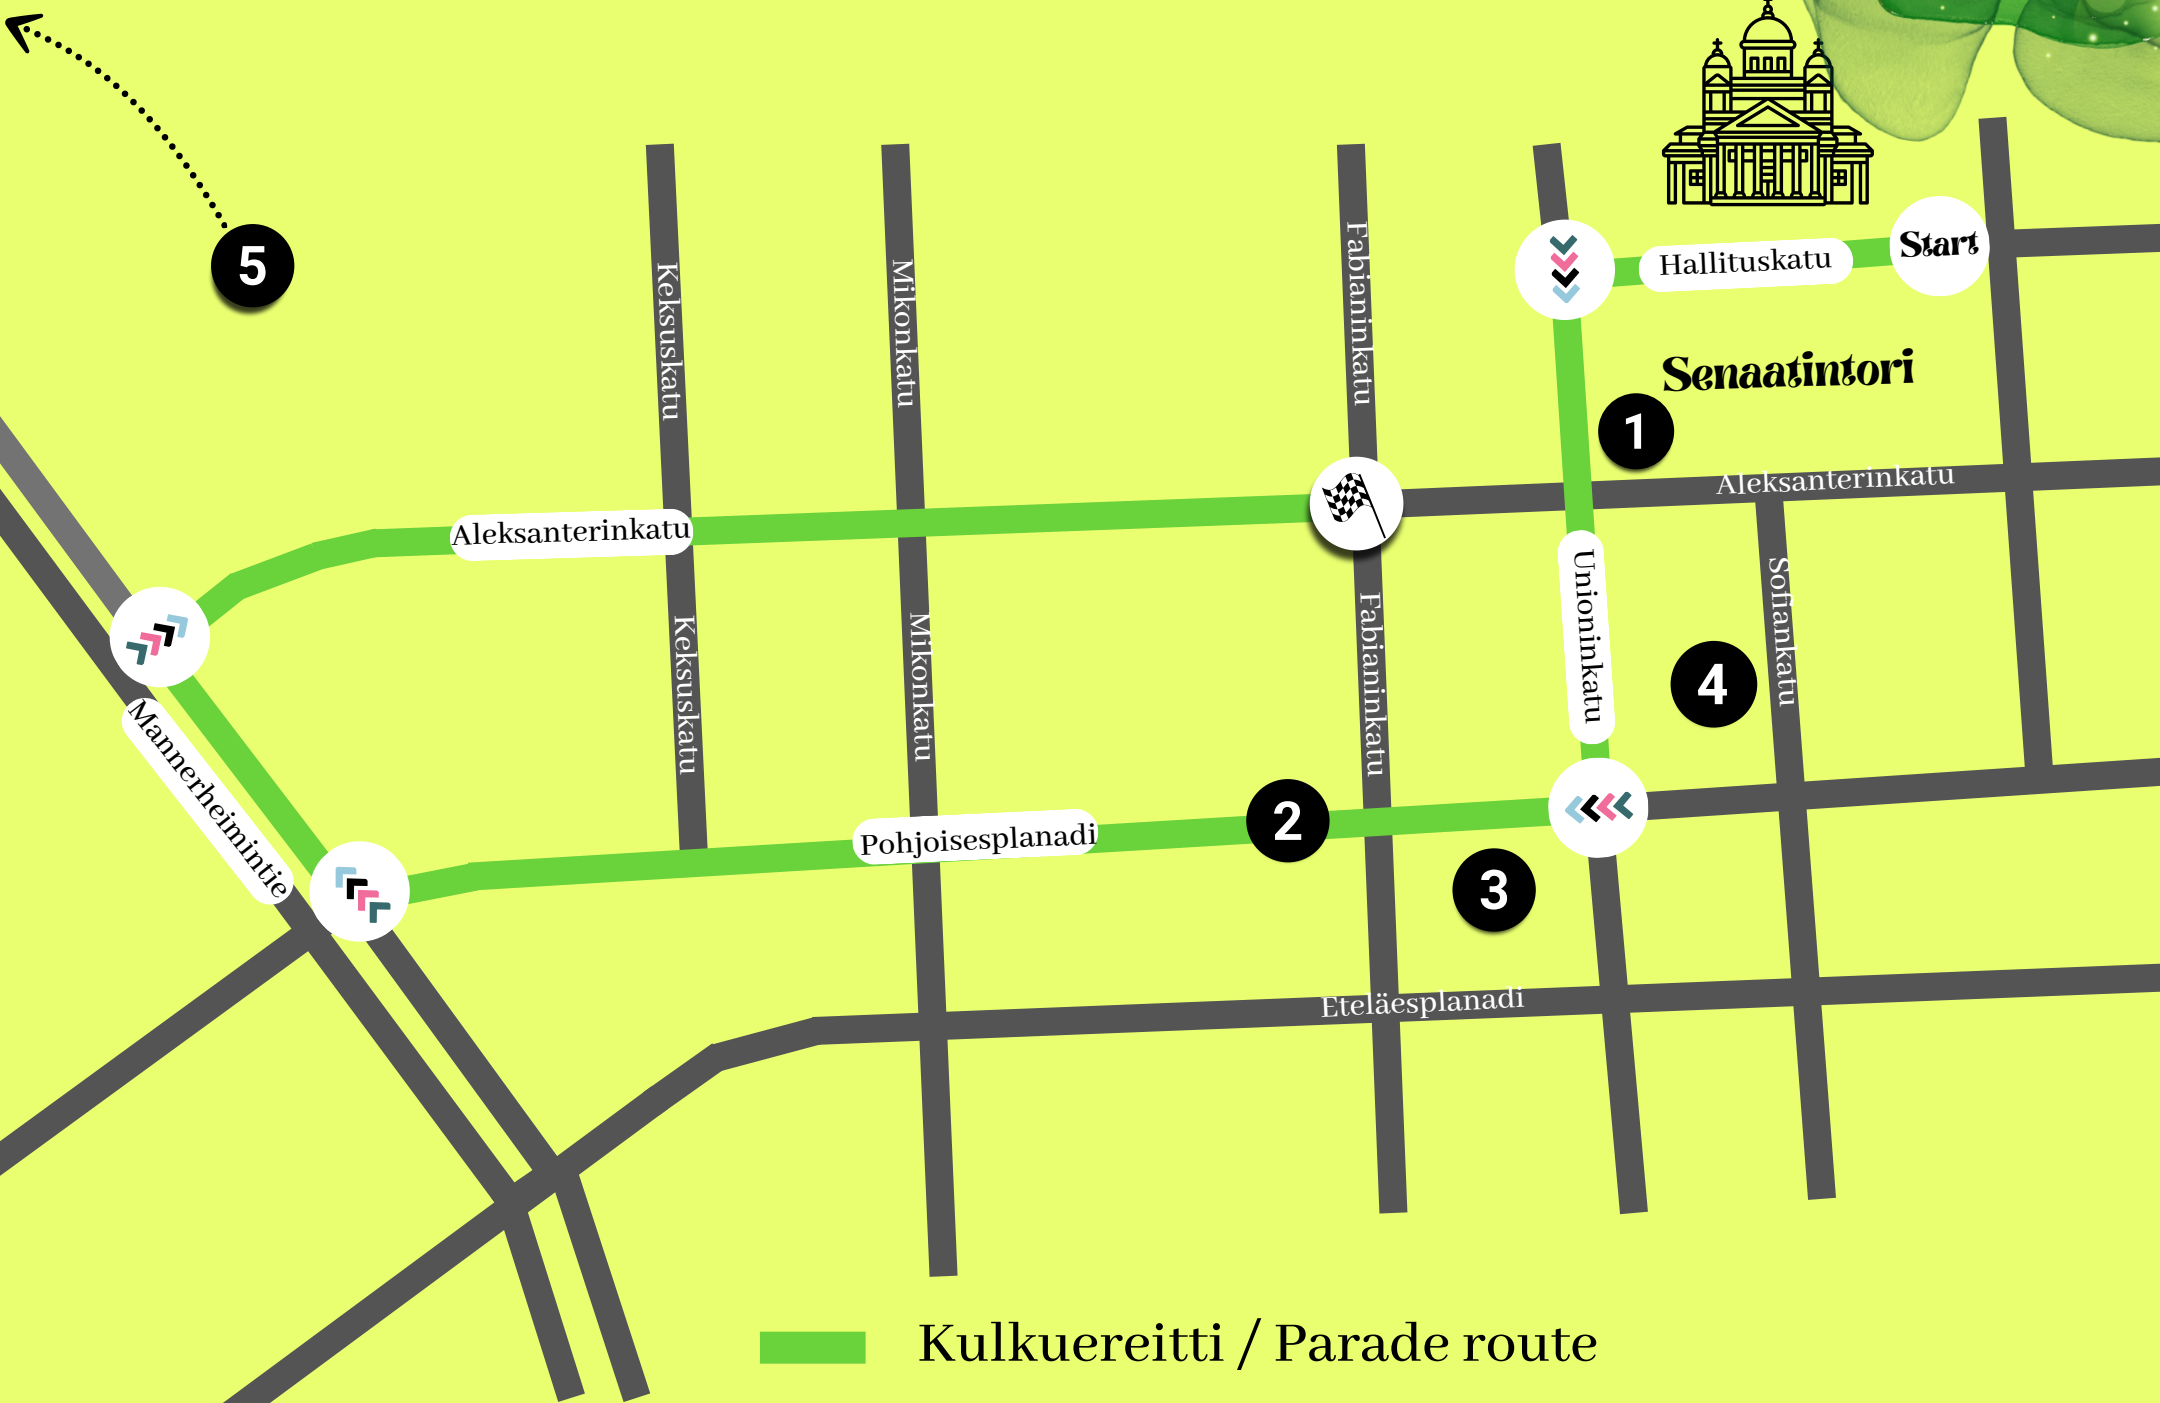

EVENT AREA MAP

Helsinki

HELSINKI
AMBA
CARNAVAL®

SINCE 1991

TAPAHTUMA-ALUE 2026

Kulkuereitti

1

Senaatintorin tapahtuma-aukio: WC:t, ruokakojut, esiintymislava sekä kulkueen lähtöpiste

EVENT AREA 2026

 Kulkuereitti / Parade route

 Senaatintorin tapahtuma-aukio /
Senate Square event area

 Kulkuakilpailun tuomarointialue / Judging area

 Espan lava / Espa stage

 Bryggeri, Sofiankatu 2

 Kulttuuritehdas Korjaamo, Töölönkatu 51 A-B

TAPAHTUMA-ALUE 2026

1 SENAATINTORIN TAPAHTUMA-AUKIO

Karnevaalilauantaina 13.6. Senaatintori täyttyy karnevaalihumusta. Ohjelma alkaa Senaatintorin portailla ja lavalla klo 11 ja kulkueet starttaavat torilta klo 15. Löydät aukiolta myös WC:t, infopisteen sekä syötävää ja juotavaa foodcourtilta.

2 KULKUEKILPAILUN TUOMAROINTIALUE

Helsinki Samba Carnaval on samalla sambakoulujen välinen SM-kilpailu. Tuomarointi tapahtuu Pohjoisesplanadilla Espan lavalta Keskuskadun risteykseen. Tällä alueella voit nähdä kulkueiden loiston parhaimmillaan!